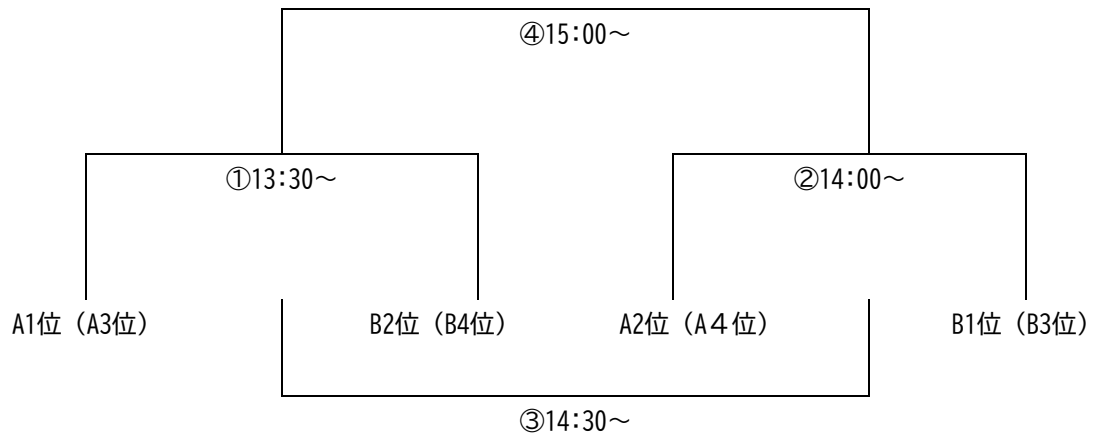

10月25日(日) コラソンリーグ 1～2年生の部

	Aコート	Bコート
1試合目 10:00	コラソン VS 打出A	JマルカB VS アミティエ
2試合目 10:30	JマルカA VS ボルト東山	暁 VS 打出B
3試合目 11:00	コラソン VS ボルト東山	JマルカB VS 打出B
4試合目 11:30	JマルカA VS 打出A	暁 VS アミティエ
5試合目 12:00	打出A VS ボルト東山	暁 VS JマルカB
6試合目 12:30	コラソン VS JマルカA	アミティエ VS 打出B

13:30～ 順位決定トーナメント 開始

Aコートで上位トーナメント

Bコートで下位トーナメント

10月25日(日) 3年生の部

1試合目 10:00～	コラソン VS Jマルカ
2試合目 10:40～	西陣中央 VS 朱六A
3試合目 11:20～	Jマルカ VS 朱六B
4試合目 12:00～	コラソン VS 朱六A
5試合目 12:40～	西陣中央 VS 朱六B
6試合目 13:20～	朱六A VS Jマルカ
7試合目 14:00～	コラソン VS 朱六B
8試合目 14:40～	Jマルカ VS 西陣中央
9試合目 15:20～	朱六A VS 朱六B
10試合目 16:00～	コラソン VS 西陣中央